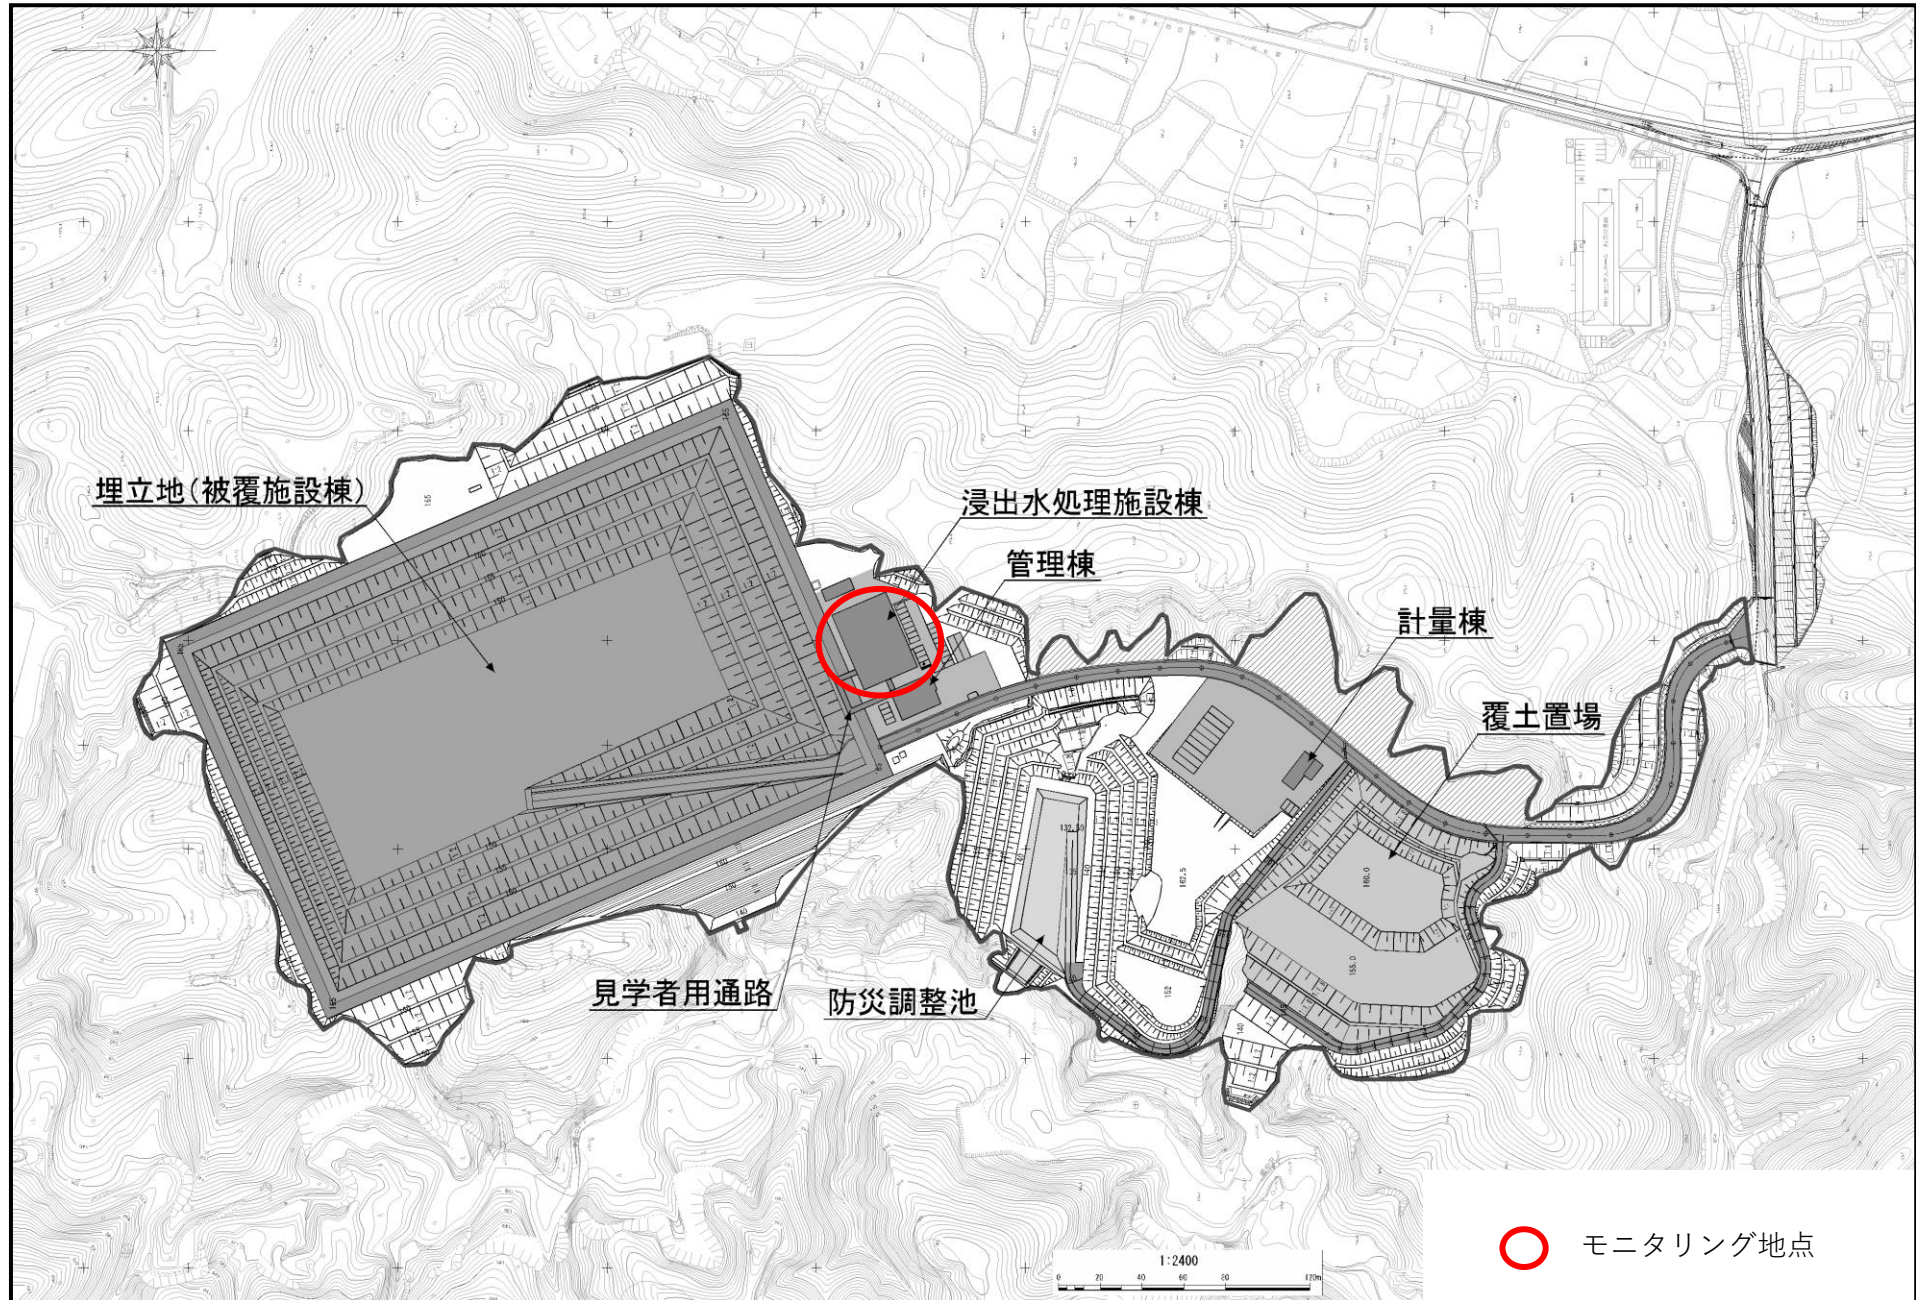

モニタリング地点位置図（地下水）

モニタリング地点位置図（浸出水・処理水）

モニタリング地点位置図 (空間放射線量率)