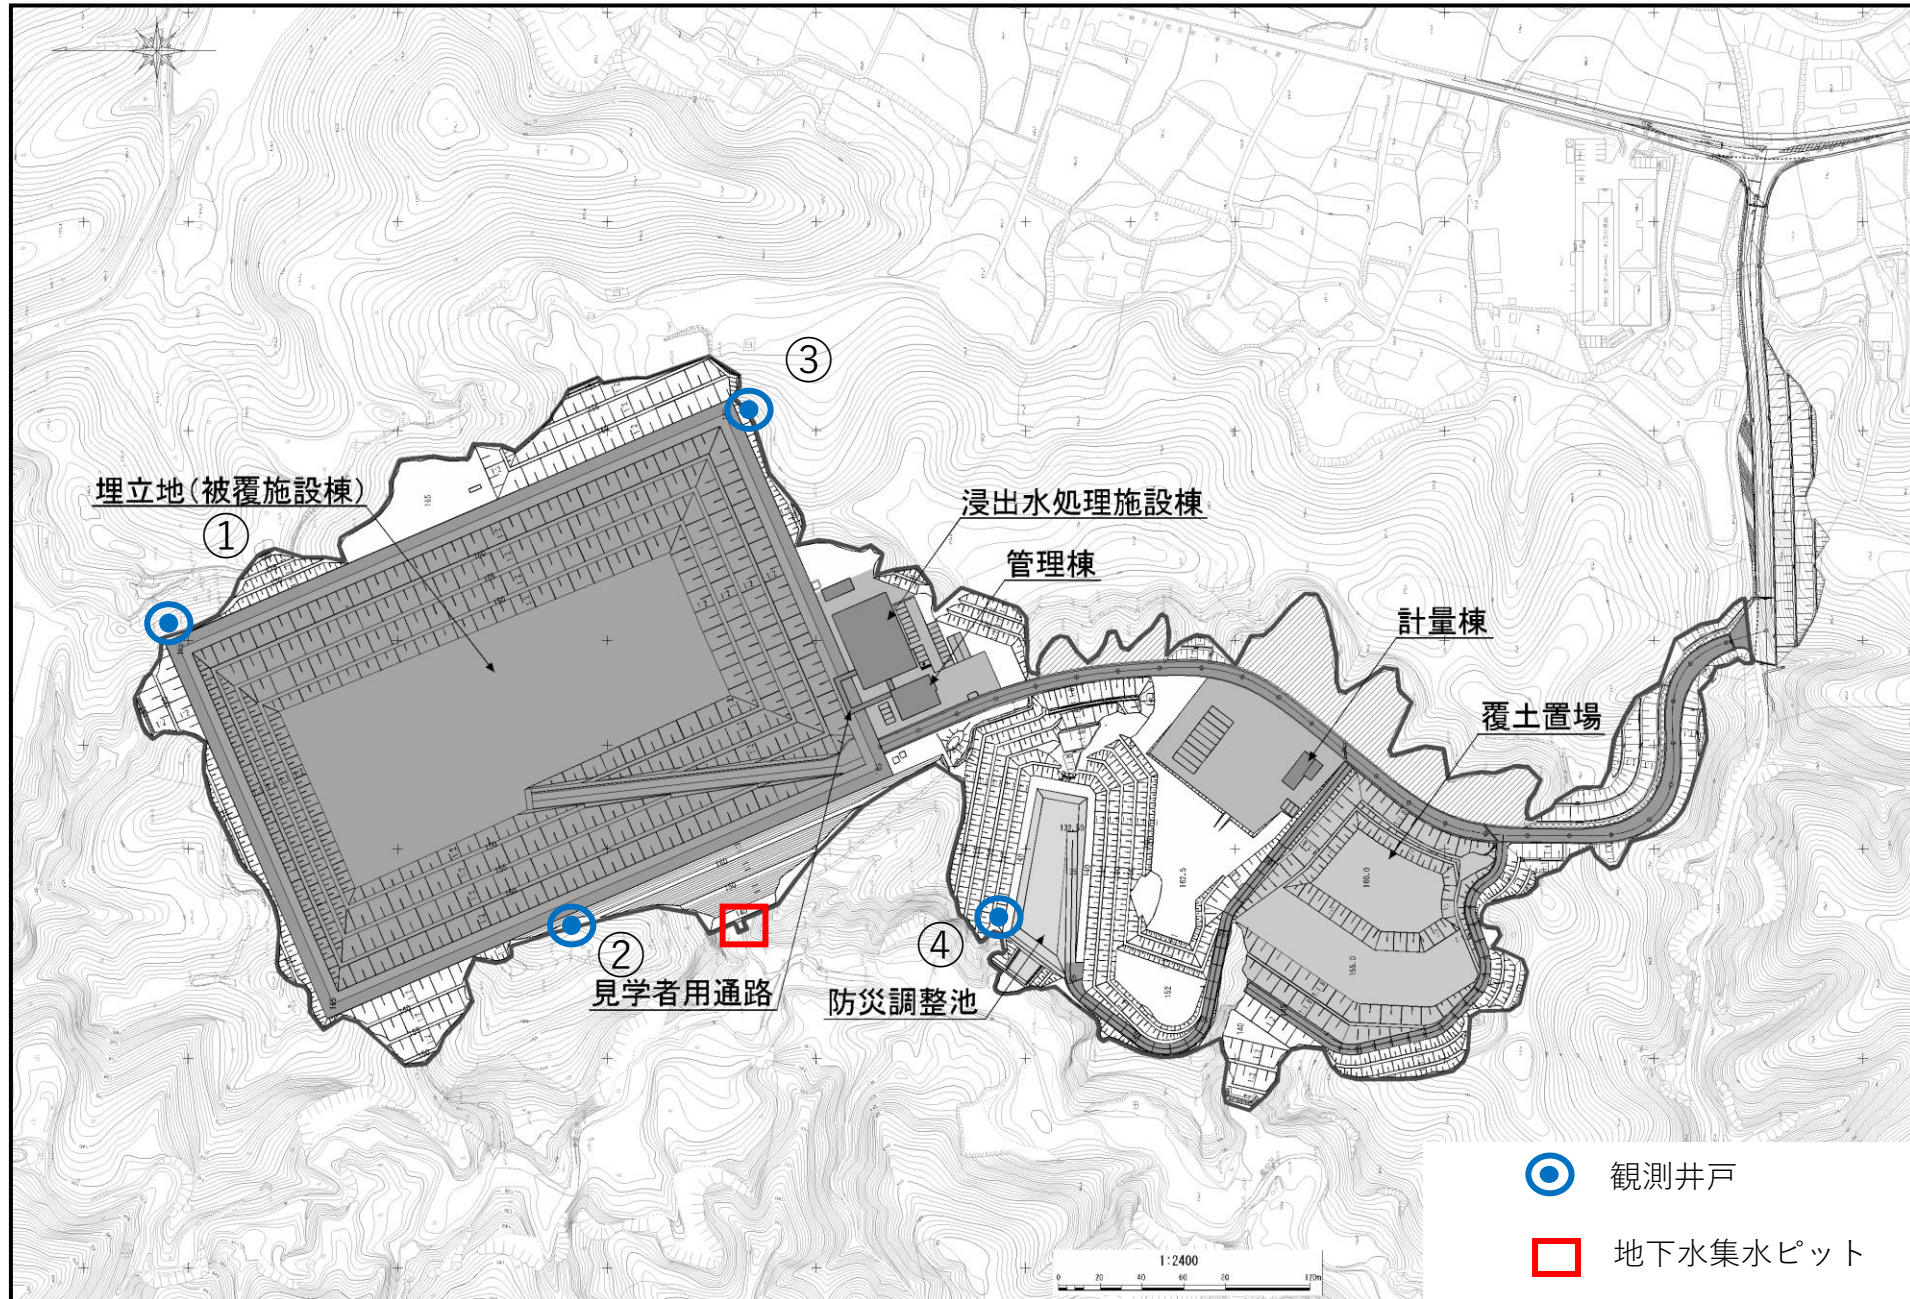

モニタリング地点位置図（地下水）

モニタリング地点位置図（浸出水・処理水）

モニタリング地点位置図 (空間放射線量率)